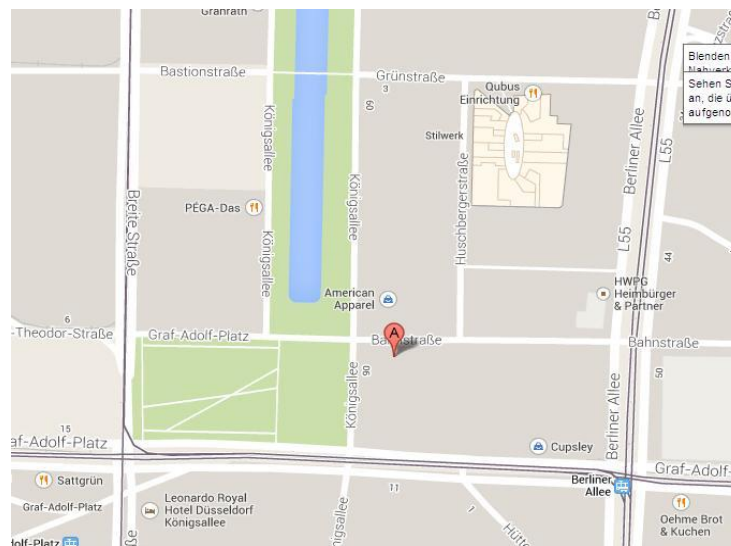

biegen Sie rechts auf den Südring und fahren Sie geradeaus auf der Merowinger Straße fahren Sie geradeaus an der Friedrichstraße.

biegen Sie rechts in die Aderstrasse, biegen Sie links auf Königsallee geben.

Aus dem Osten:

A 59 in Richtung Düsseldorf Zentrum (Autobahnkreuz Düsseldorf Süd).

dort auf die A 46, Ausfahrt Düsseldorf-Zentrum / Universität.

folgen Sie dem Straßenverlauf in Richtung Düsseldorf Zentrum.

nach ca. 2 Kilometern verlassen die Corneliusstraße und biegen links in die Herzogstraße an der 2. Straße rechts abbiegen in die Talstrasse.

dann biegen Sie an der ersten Möglichkeit in der Luisenstraße.

Weiter nach rechts abbiegen in die Königsallee.

Mit dem Flugzeug:

Von Westen / Flughafen:

A 52 in Richtung Düsseldorf an der Anschlussstelle Düsseldorf Flughafen (Flughafen) auf die A 44 in Richtung Düsseldorf Flughafen.